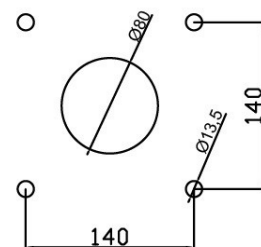

Végcsatlakozó

75-110-5090

Tömeg: 1 kg

0-320°

Anyag: Alumínium öntvény

Fix könyök

75-110-510

Tömeg: 1.1 kg

Fix

Anyag: Alumínium öntvény

Ültetett könyök

75-110-520

Tömeg: 4.8 kg

0-320°

Anyag: Alumínium öntvény

Köztes könyök csatlakozó

Anyag: Alumínium öntvény

Végcsatlakozó könyök

75-110-550

Tömeg: 1.8 kg

0-320 °

Anyag: Alumínium öntvény

Fali könyök

75-110-560