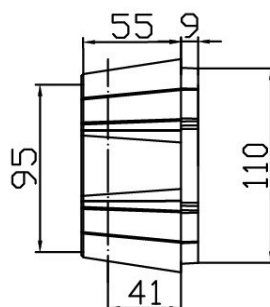

Alap

75-110-580
 Tömeg: 4.4 kg
 0-320 °
 Anyag: Alumínium öntvény

Könyök

75-110-590
 Tömeg: 4.3 kg
 0-320 °
 Anyag: Alumínium öntvény

Tartó profil

75-110
 Tömeg: 6.2 kg
 max. 2 m
 Anyag: Alumínium

Átalakító

75-110/50-65
 Tömeg: 0.4 kg
 Fix
 Anyag: Alumínium öntvény

Átalakító

75-110/60-95
 Tömeg: 0.5 kg
 Fix
 Anyag: Alumínium öntvény

mt21

Mont-Trade '21

Gépipari Marketing és Kereskedelmi Kft.

8200 Veszprém, Vécsey K. u. 4/B/1