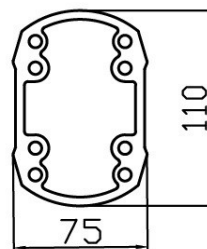

Végcsatlakozó

75-110-5090

Tömeg: 1 kg

0-320°

Anyag: Alumínium öntvény

Fix könyök

75-110-510

Tömeg: 1.1 kg

Alap

75-110-580
 Tömeg: 4.4 kg
 0-320 °
 Anyag: Alumínium öntvény

Könyök

75-110-590
 Tömeg: 4.3 kg
 0-320 °
 Anyag: Alumínium öntvény

Tartó profil

75-110
 Tömeg: 6.2 kg
 max. 2 m
 Anyag: Alumínium

Átalakító

75-110/50-65
 Tömeg: 0.4 kg
 Fix
 Anyag: Alumínium öntvény

Átalakító

75-110/60-95
 Tömeg: 0.5 kg
 Fix
 Anyag: Alumínium öntvény

mt21

Mont-Trade '21

Gépipari Marketing és Kereskedelmi Kft.

8200 Veszprém, Vécsey K. u. 4/B/1