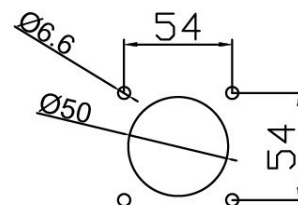

Végcsatlakozó

75-110-5090

Tömeg: 1 kg

0-320°

Anyag: Alumínium öntvény

Fix könyök

75-110-510

Tömeg: 1.1 kg

Fix

Anyag: Alumínium öntvény

Ültetett könyök

75-110-520

Tömeg: 4.8 kg

0-320°

Anyag: Alumínium öntvény

Köztes könyök csatlakozó

Anyag: Alumínium öntvény

Végcsatlakozó könyök

75-110-550

Tömeg: 1.8 kg

0-320 °

Anyag: Alumínium öntvény

Fali könyök

75-110-560