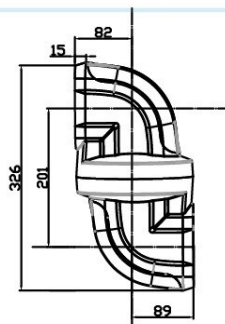

Végcsatlakozó

75-110-5090

Tömeg: 1 kg

0-320°

Anyag: Alumínium öntvény

Fix könyök

75-110-510

Tömeg: 1.1 kg

Fix

Anyag: Alumínium öntvény

Ültetett könyök

75-110-520

Tömeg: 4.8 kg

0-320°

Anyag: Alumínium öntvény

Köztes könyök csatlakozó

75-110-530

Tömeg: 4.5 kg

0-320°

Anyag: Alumínium öntvény

Fix alap

75-110-540

Tömeg: 0.9 kg

Fix

Anyag: Alumínium öntvény

Végcsatlakozó könyök

75-110-550

Tömeg: 1.8 kg

0-320 °

Anyag: Alumínium öntvény

Fali könyök

75-110-560