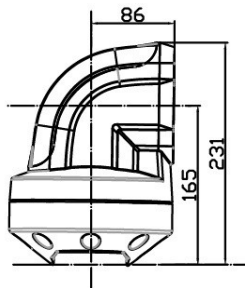

Tömeg: 5.4 kg

0-320 °

Anyag: Alumínium öntvény

Fali alap

75-110-570

Tömeg: 5.1 kg

0-320 °

Anyag: Alumínium öntvény

Alap

75-110-580
 Tömeg: 4.4 kg
 0-320 °
 Anyag: Alumínium öntvény

Könyök

75-110-590
 Tömeg: 4.3 kg
 0-320 °
 Anyag: Alumínium öntvény

Tartó profil

75-110
 Tömeg: 6.2 kg
 max. 2 m
 Anyag: Alumínium

Átalakító