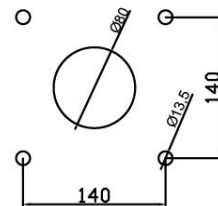

Tömeg: 5.4 kg

0-320 °

Anyag: Alumínium öntvény

Fali alap

75-110-570

Tömeg: 5.1 kg

0-320 °

Anyag: Alumínium öntvény

Alap

75-110-580
 Tömeg: 4.4 kg
 0-320 °
 Anyag: Alumínium öntvény

Könyök

75-110-590
 Tömeg: 4.3 kg
 0-320 °
 Anyag: Alumínium öntvény

Tartó profil

75-110
 Tömeg: 6.2 kg
 max. 2 m
 Anyag: Alumínium

Átalakító