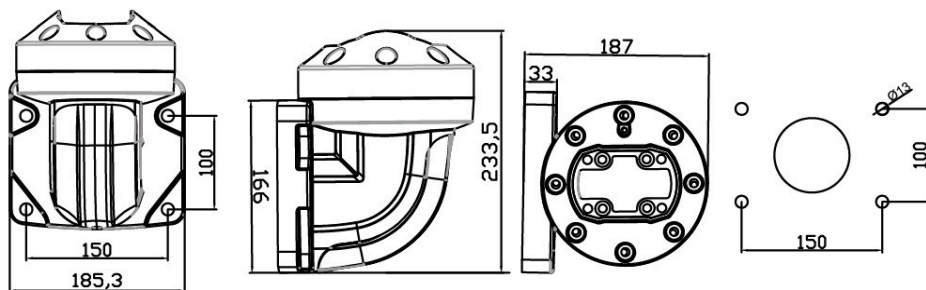

Alap

75-110-580
 Tömeg: 4.4 kg
 0-320 °
 Anyag: Alumínium öntvény

Könyök

75-110-590
 Tömeg: 4.3 kg
 0-320 °
 Anyag: Alumínium öntvény

Tartó profil

75-110
 Tömeg: 6.2 kg
 max. 2 m
 Anyag: Alumínium

Átalakító