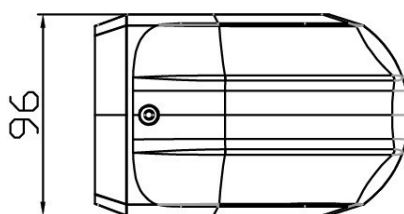

Végcsatlakozó

75-110-5090

Tömeg: 1 kg

0-320°

Anyag: Alumínium öntvény

Fix könyök

75-110-510

Tömeg: 1.1 kg

Fix

Anyag: Alumínium öntvény

Ültetett könyök

75-110-520

Tömeg: 4.8 kg

0-320°

Anyag: Alumínium öntvény

Köztes könyök csatlakozó