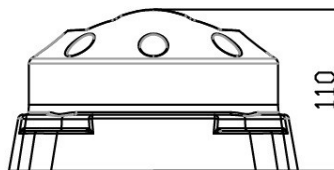

Alap

75-110-580
 Tömeg: 4.4 kg
 0-320 °
 Anyag: Alumínium öntvény

Könyök

75-110-590
 Tömeg: 4.3 kg
 0-320 °
 Anyag: Alumínium öntvény

Tartó profil

75-110
 Tömeg: 6.2 kg
 max. 2 m
 Anyag: Alumínium

Átalakító