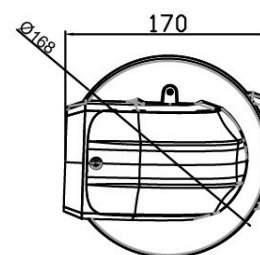

Végcsatlakozó

75-110-5090

Tömeg: 1 kg

0-320°

Anyag: Alumínium öntvény

Fix könyök

75-110-510

Tömeg: 1.1 kg

Fix

Anyag: Alumínium öntvény

Ültetett könyök

75-110-520

Tömeg: 4.8 kg

0-320°

Anyag: Alumínium öntvény

Köztes könyök csatlakozó

75-110-530

Tömeg: 4.5 kg

0-320°

Anyag: Alumínium öntvény

Fix alap

75-110-540

Tömeg: 0.9 kg

Fix

Anyag: Alumínium öntvény

Végcsatlakozó könyök

75-110-550

Tömeg: 1.8 kg

0-320 °

Anyag: Alumínium öntvény

Fali könyök

75-110-560