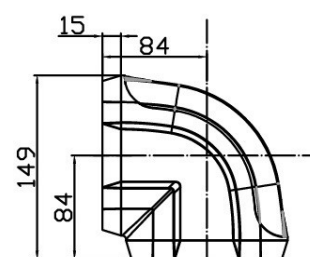

Végcsatlakozó

75-110-5090

Tömeg: 1 kg

0-320°

Anyag: Alumínium öntvény

Fix könyök

75-110-510

Tömeg: 1.1 kg

Fix

Anyag: Alumínium öntvény

Ültetett könyök

75-110-520

Tömeg: 4.8 kg

0-320°

Anyag: Alumínium öntvény

Köztes könyök csatlakozó

75-110-530

Tömeg: 4.5 kg

0-320°

Anyag: Alumínium öntvény

Fix alap

75-110-540

Tömeg: 0.9 kg

Fix

Anyag: Alumínium öntvény

Végcsatlakozó könyök

75-110-550

Tömeg: 1.8 kg

0-320 °

Anyag: Alumínium öntvény

Fali könyök

75-110-560