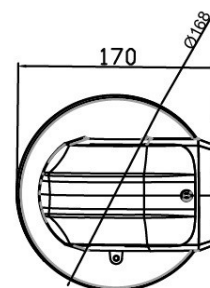

Anyag: Alumínium öntvény

Végcsatlakozó könyök

75-110-550

Tömeg: 1.8 kg

0-320 °

Anyag: Alumínium öntvény

Fali könyök

75-110-560

Tömeg: 5.4 kg

0-320 °

Anyag: Alumínium öntvény

Fali alap

75-110-570

Tömeg: 5.1 kg

0-320 °

Anyag: Alumínium öntvény

Alap

75-110-580
 Tömeg: 4.4 kg
 0-320 °
 Anyag: Alumínium öntvény

Könyök

75-110-590
 Tömeg: 4.3 kg
 0-320 °
 Anyag: Alumínium öntvény

Tartó profil

75-110
 Tömeg: 6.2 kg
 max. 2 m
 Anyag: Alumínium

Átalakító