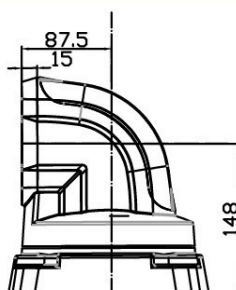

Végcsatlakozó

75-110-5090

Tömeg: 1 kg

0-320°

Anyag: Alumínium öntvény

Fix könyök

75-110-510

Tömeg: 1.1 kg

Fix

Anyag: Alumínium öntvény

Ültetett könyök

75-110-520

Tömeg: 4.8 kg

0-320°

Anyag: Alumínium öntvény

Köztes könyök csatlakozó

75-110-530

Tömeg: 4.5 kg

0-320°

Anyag: Alumínium öntvény

Fix alap

75-110-540

Tömeg: 0.9 kg

Fix