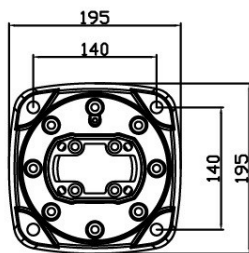

Végcsatlakozó

75-110-5090

Tömeg: 1 kg

0-320°

Anyag: Alumínium öntvény

Fix könyök

75-110-510

Tömeg: 1.1 kg

Anyag: Alumínium öntvény

Végcsatlakozó könyök

75-110-550

Tömeg: 1.8 kg

0-320 °

Anyag: Alumínium öntvény

Fali könyök

75-110-560

Tömeg: 5.4 kg

0-320 °

Anyag: Alumínium öntvény

Fali alap

75-110-570

Tömeg: 5.1 kg

0-320 °

Anyag: Alumínium öntvény

Alap

75-110-580
 Tömeg: 4.4 kg
 0-320 °
 Anyag: Alumínium öntvény

Könyök

75-110-590
 Tömeg: 4.3 kg
 0-320 °
 Anyag: Alumínium öntvény

Tartó profil

75-110
 Tömeg: 6.2 kg
 max. 2 m
 Anyag: Alumínium

Átalakító