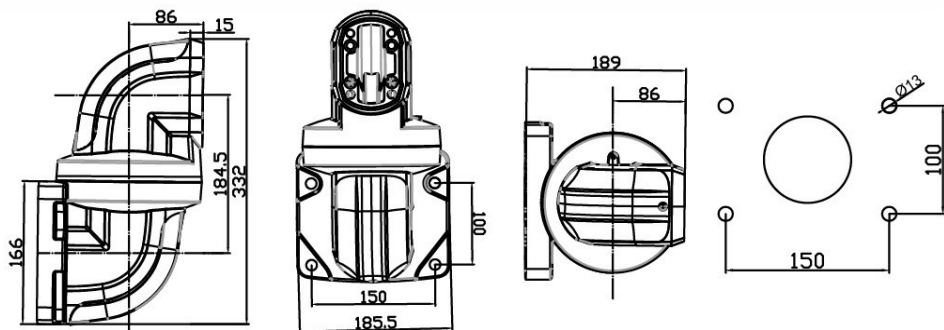

Fali könyök

75-110-560

Tömeg: 5.4 kg

0-320 °

Anyag: Alumínium öntvény