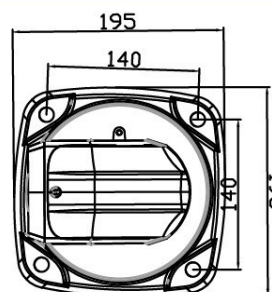

Végcsatlakozó

75-110-5090

Tömeg: 1 kg

0-320°

Anyag: Alumínium öntvény

Fix könyök

75-110-510

Tömeg: 1.1 kg

Fix

Anyag: Alumínium öntvény

Ültetett könyök

75-110-520

Tömeg: 4.8 kg

0-320°

Anyag: Alumínium öntvény

Köztes könyök csatlakozó

75-110-530

Tömeg: 4.5 kg

0-320°

Anyag: Alumínium öntvény

Fix alap

75-110-540

Tömeg: 0.9 kg

Fix

Anyag: Alumínium öntvény

Végcsatlakozó könyök

75-110-550

Tömeg: 1.8 kg

0-320 °

Anyag: Alumínium öntvény

Fali könyök

75-110-560