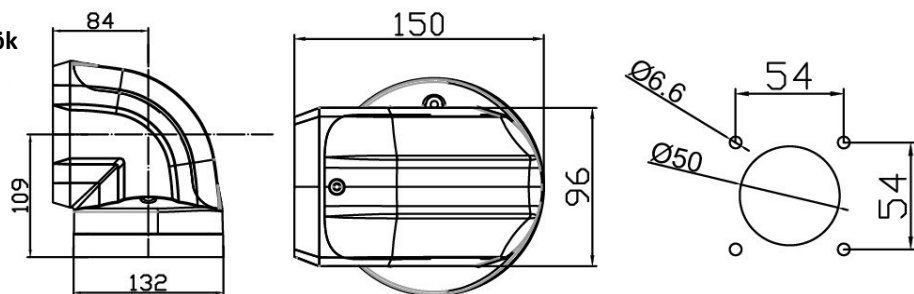

Anyag: Alumínium öntvény

Végcsatlakozó könyök

75-110-550

Tömeg: 1.8 kg

0-320 °

Anyag: Alumínium öntvény

Fali könyök

75-110-560