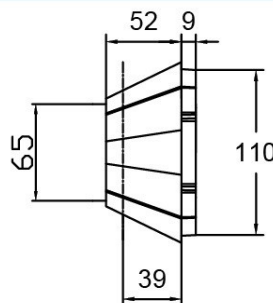

Átalakító

75-110/60-95
Tömeg: 0.5 kg
Fix
Anyag: Alumínium öntvény