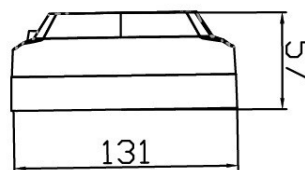

Végcsatlakozó

75-110-5090

Tömeg: 1 kg

0-320°

Anyag: Alumínium öntvény

Fix könyök

75-110-510

Tömeg: 1.1 kg

Fix

Anyag: Alumínium öntvény

Ültetett könyök

75-110-520

Tömeg: 4.8 kg

0-320°

Anyag: Alumínium öntvény

Köztes könyök csatlakozó