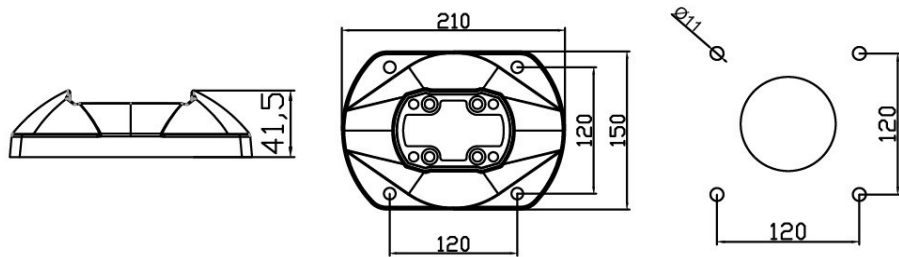

Fix alap

75-110-540

Tömeg: 0.9 kg

Fix

Anyag: Alumínium öntvény